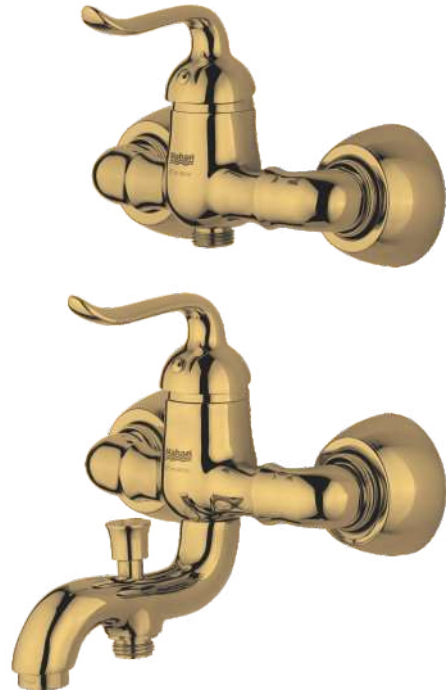

3000  
±50g

**MRC 502**  
Sink Mixer  
ظرفشویی  
مجلي فيتس

3200  
±50g

**MRC 501**  
Bath Mixer  
دوش  
دوش فيتس

3400  
±50g

**MRC 500**  
Toilet Mixer  
آفتابه  
شطافة فيتس

3000  
±50g

**MRC 504**  
Lavatory Mixer Tall  
روشویی پایه بلند  
مغسلة فيتس

3500  
±50g

کروم  
آلتو  
Alto  
Chrome

طلايي  
آلتو  
Alto  
Gold

**Mahan**  
FAUCETS MANUFACTURER

**MAA 461 S**

Sink Mixer

ظرفشویی  
مجلی فیتس

**MAA 461**